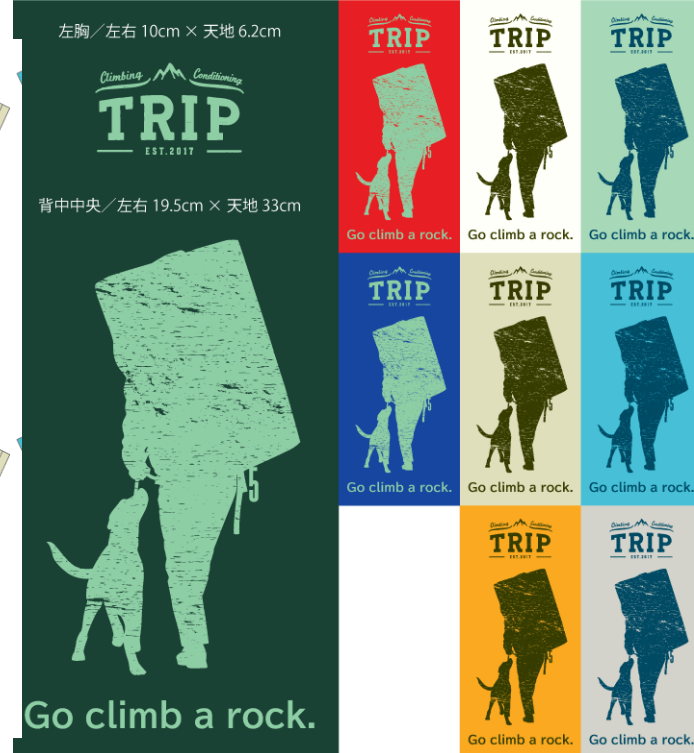

TRIP 5周年記念 オリジナルTシャツ ご予約受付開始！

クライミングジムTRIPは、
お陰様で5周年☆記念の
オリジナルTシャツをつくりました♪
ご予約のみの販売です！
ご希望の方は、受付にて
ご注文＆お支払いをお願い致します。

【ご予約受付期間】

8/7（日）～16（火）

【価格】

1枚のみ購入→3300円（税込）

2枚以上購入→2750円/1枚（税込）

※ご本人または、ご家族のみの購入に限ります。

【サイズ】全8サイズ（130～XL）

【カラー】9色からお選び下さい。